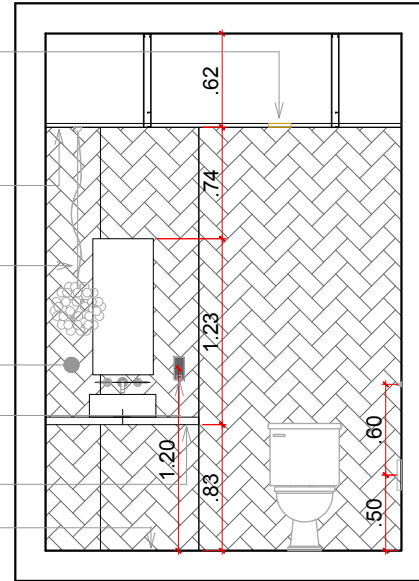

LAMPARA LED (VER DETALLE)

PLAFOND FLOTANTE EN SHEETROCK

LAMPARA COLGANTE (VER DETALLE)

TERMINACIÓN EN PORCELANATO COLOCADO EN PATRÓN ESPIGA HORIZONTAL (1)

DISPENSADOR DE JABÓN (2)

ENCIMERA EN ROBLE CON BARNIZ PROTECTOR EN LA CARA SUPERIOR

PISO PORCELANATO (VER DETALLE DE PISO)

ELEVACION INTERIOR A