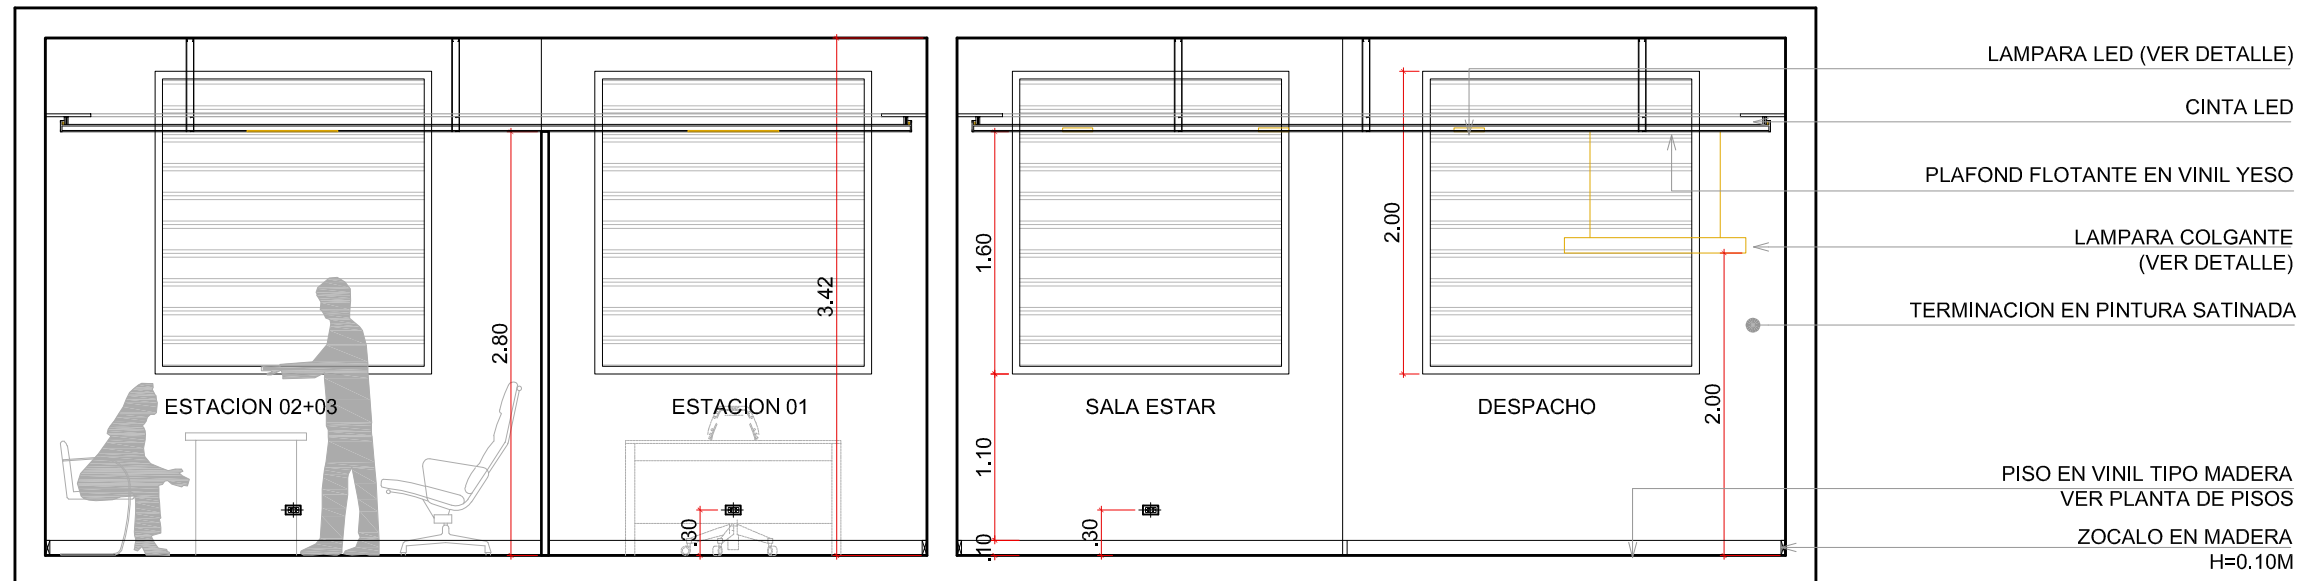

TIPO	PERÍMETRO	ALTURA	MATERIAL
Espacio A	60.42 m	3.00 m	Papel Tapiz (2,3,4,6)
Espacio B	21.42 m	3.00 m	Paneles Planos Seriados (7)
Espacio C	9.16 m	3.00 m	Porcelanato (10)
Espacio D	21.50 m	3.00 m	Masillado + Pintura
Espacio E	11.52 m	3.00 m	(1,5,8,9,11,12,13)
Espacio F	13.87 m	3.00 m	

ESPECIFICACIONES

PAPEL TAPIZ
COLOR: Elegir

PANEL PLANOS SERIADOS
COLOR: White Pine

PARED PORCELANATO
COLOR: Elegir

PINTURA
COLOR 01: Manitou Blue (SW 6501)

COLOR 02: Ellie Grey (SW 7650)

COLOR 03: Drift of Mist (SW 9166)

ELEVACION INTERIOR C-C

ELEVACION INTERIOR D-D

LAMPARA LED (VER DETALLE)

CINTA LED

PLAFOND FLOTANTE EN VINIL YESO

VENTANA EXISTENTE

TERMINACION EN PINTURA SATINADA

DIVISION EN VIDRIO
LAMINADO FROSTED+SEGURIDAD
CON PERFILERIA
COLOR NEGRO P-40

ZOCALO EN MADERA
H=0.10M

PLAFOND 2'X2'

TERMINACION EN PINTURA SATINADA

PISO EN VINIL

ZOCALO EN MADERA
H=0.10M

ELEVACION INTERIOR E-E

DETALLE PANELES SERIADOS

DETALLE PLAFOND FLOTANTE