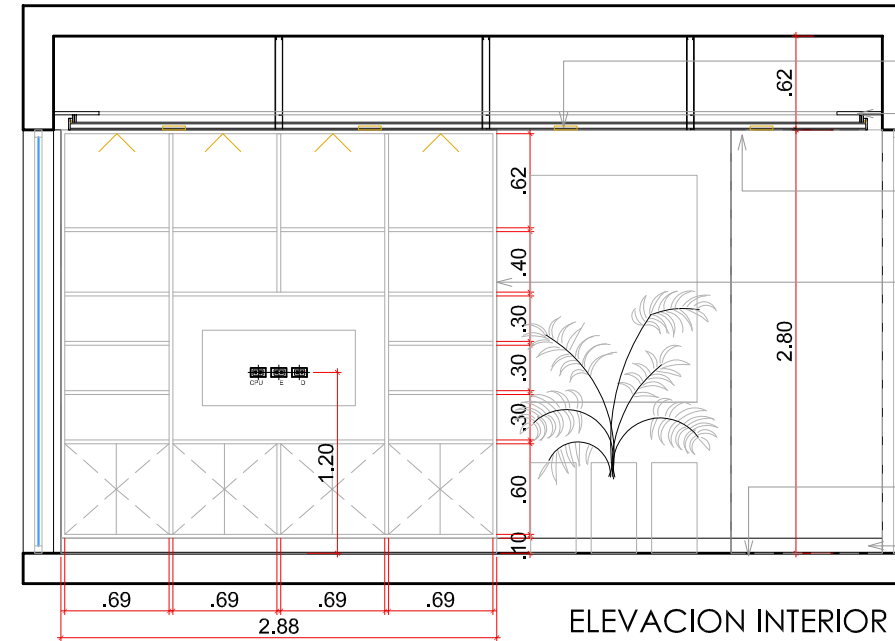

TIPO	PERÍMETRO	ALTURA	MATERIAL
Espacio A	60.42 m	3.00 m	Papel Tapiz (2,3,4,6)
Espacio B	21.42 m	3.00 m	Paneles Planos Seriados (7)
Espacio C	9.16 m	3.00 m	Porcelanato (10)
Espacio D	21.50 m	3.00 m	Masillado + Pintura
Espacio E	11.52 m	3.00 m	(1,5,8,9,11,12,13)
Espacio F	13.87 m	3.00 m	

MUJER

MINISTERIO DE LA MUJER
DIRECCION ADMINISTRATIVA Y FINANCIERA
SERVICIOS GENERALES

PROYECTO: ADECUACION OFICINAS ADM.
UBICACION: SANTO DOMINGO

CONTENIDO:
ELEVACIONES INTERIORES

FECHA: MARZ 2021

ESCALA: 1:50

ELEVACION INTERIOR F

- LAMPARA LED (VER DETALLE)
- CINTA LED
- PLAFOND FLOTANTE EN VINIL YESO
- MUEBLE HECHO A MEDIDA
- PISO EN VINIL
- ZOCALO EN MADERA
H=0.10M

ELEVACION INTERIOR G

- LAMPARA LED (VER DETALLE)
- CINTA LED
- PLAFOND FLOTANTE EN VINIL YESO
- VENTANA EXISTENTE
- MUEBLE HECHO A MEDIDA
- REVESTIMIENTO EN PANELES DE MADERA
VER DETALLE PANELES SERIADOS
- PISO EN VINIL
- ZOCALO EN MADERA
H=0.10M

ELEVACION INTERIOR H

- LAMPARA LED (VER DETALLE)
- CINTA LED
- PLAFOND FLOTANTE EN VINIL YESO
- VENTANA EXISTENTE
- PISO EN VINIL
- ZOCALO EN MADERA
H=0.10M

ELEVACION INTERIOR I

MINISTERIO DE LA MUJER
DIRECCION ADMINISTRATIVA Y FINANCIERA
SERVICIOS GENERALES