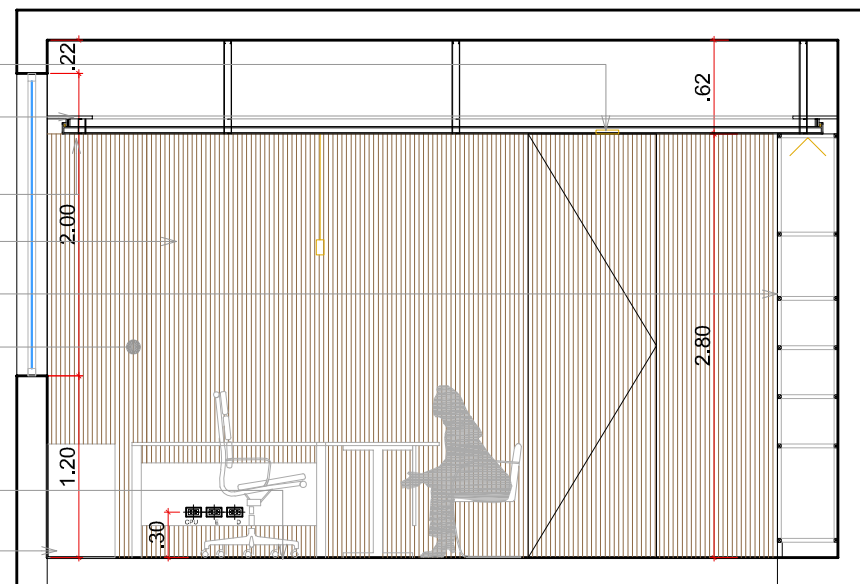

ZOCALO EN MADERA
H=0.10M

PLAFOND 2'X2'

TERMINACION EN PINTURA SATINADA

PISO EN VINIL

ZOCALO EN MADERA
H=0.10M

ELEVACION INTERIOR E-E

DETALLE PANELES SERIADOS

DETALLE PLAFOND FLOTANTE

MUJER

MINISTERIO DE LA MUJER
DIRECCION ADMINISTRATIVA Y FINANCIERA
SERVICIOS GENERALES

PROYECTO: ADECUACION OFICINAS ADM.
UBICACION: SANTO DOMINGO

CONTENIDO:
ELEVACIONES INTERIORES

FECHA: MARZ 2021

ESCALA: 1:50

ELEVACION INTERIOR F

- LAMPARA LED (VER DETALLE)
- CINTA LED
- PLAFOND FLOTANTE EN VINIL YESO
- MUEBLE HECHO A MEDIDA
- PISO EN VINIL
- ZOCALO EN MADERA
H=0.10M

ELEVACION INTERIOR G

- LAMPARA LED (VER DETALLE)
- CINTA LED
- PLAFOND FLOTANTE EN VINIL YESO
- VENTANA EXISTENTE
- MUEBLE HECHO A MEDIDA
- REVESTIMIENTO EN PANELES DE MADERA
VER DETALLE PANELES SERIADOS
- PISO EN VINIL
- ZOCALO EN MADERA
H=0.10M

ELEVACION INTERIOR H

- LAMPARA LED (VER DETALLE)
- CINTA LED
- PLAFOND FLOTANTE EN VINIL YESO
- VENTANA EXISTENTE
- PISO EN VINIL
- ZOCALO EN MADERA
H=0.10M

ELEVACION INTERIOR I

MINISTERIO DE LA MUJER
DIRECCION ADMINISTRATIVA Y FINANCIERA
SERVICIOS GENERALES