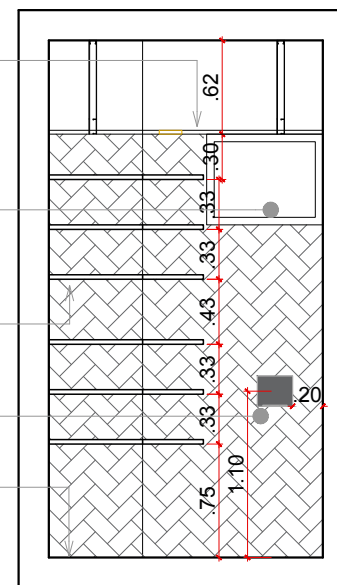

ELEVACION INTERIOR C