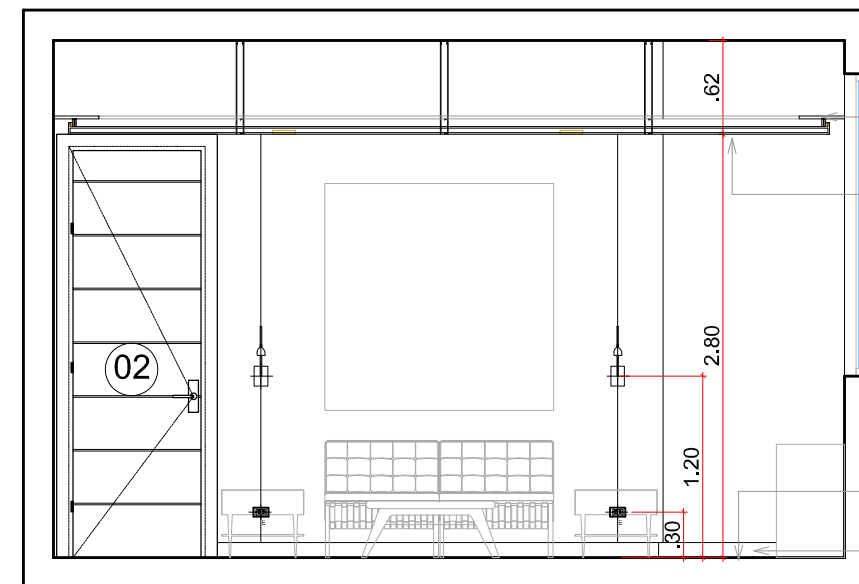

TIPO	PERÍMETRO	ALTURA	MATERIAL
Espacio A	60.42 m	3.00 m	Papel Tapiz (2,3,4,6)
Espacio B	21.42 m	3.00 m	Paneles Planos Seriados (7)
Espacio C	9.16 m	3.00 m	Porcelanato (10)
Espacio D	21.50 m	3.00 m	Masillado + Pintura
Espacio E	11.52 m	3.00 m	(1,5,8,9,11,12,13)
Espacio F	13.87 m	3.00 m	

ELEVACION INTERIOR F

- LAMPARA LED (VER DETALLE)
- CINTA LED
- PLAFOND FLOTANTE EN VINIL YESO
- MUEBLE HECHO A MEDIDA
- PISO EN VINIL
- ZOCALO EN MADERA
H=0.10M

ELEVACION INTERIOR G

- LAMPARA LED (VER DETALLE)
- CINTA LED
- PLAFOND FLOTANTE EN VINIL YESO
- VENTANA EXISTENTE
- MUEBLE HECHO A MEDIDA
- REVESTIMIENTO EN PANELES DE MADERA
VER DETALLE PANELES SERIADOS
- PISO EN VINIL
- ZOCALO EN MADERA
H=0.10M

ELEVACION INTERIOR H

- LAMPARA LED (VER DETALLE)
- CINTA LED
- PLAFOND FLOTANTE EN VINIL YESO
- VENTANA EXISTENTE
- PISO EN VINIL
- ZOCALO EN MADERA
H=0.10M

ELEVACION INTERIOR I

MINISTERIO DE LA MUJER
DIRECCION ADMINISTRATIVA Y FINANCIERA
SERVICIOS GENERALES