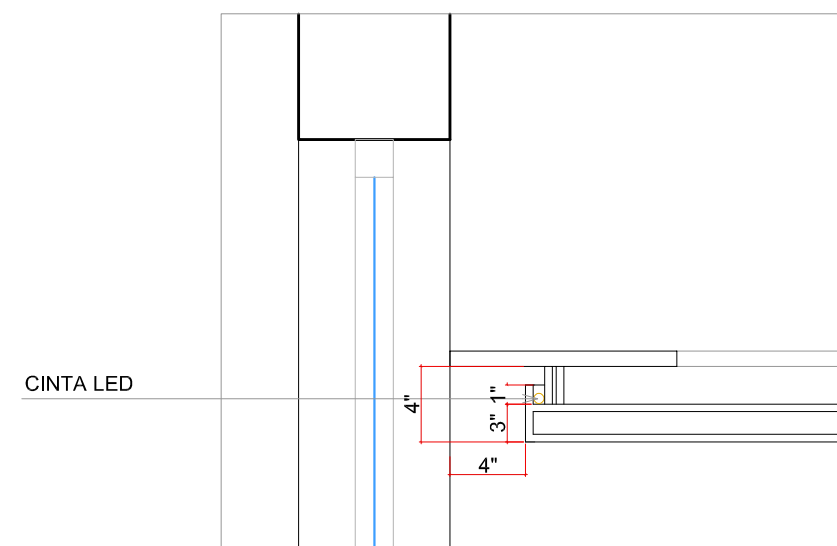

ZOCALO EN MADERA
H=0.10M

PLAFOND 2'X2'

TERMINACION EN PINTURA SATINADA

PISO EN VINIL

ZOCALO EN MADERA
H=0.10M

ELEVACION INTERIOR E-E

DETALLE PANELES SERIADOS

DETALLE PLAFOND FLOTANTE

MUJER

MINISTERIO DE LA MUJER
DIRECCION ADMINISTRATIVA Y FINANCIERA
SERVICIOS GENERALES

PROYECTO: ADECUACION OFICINAS ADM.
UBICACION: SANTO DOMINGO

CONTENIDO:
ELEVACIONES INTERIORES

FECHA: MARZ 2021

ESCALA: 1:50