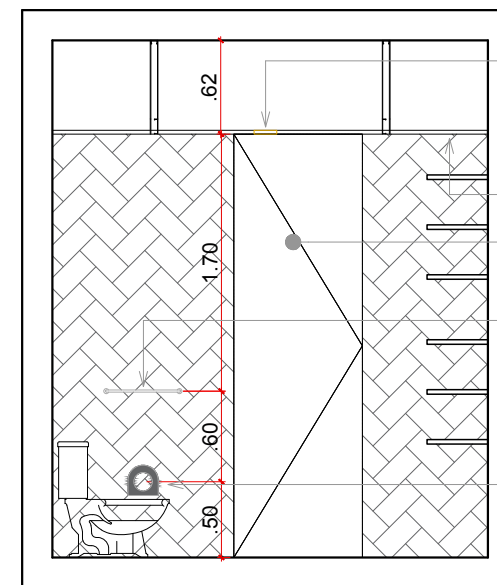

TIPO	PERÍMETRO	ALTURA	MATERIAL
Espacio A	60.42 m	3.00 m	Papel Tapiz (2,3,4,6)
Espacio B	21.42 m	3.00 m	Paneles Planos Seriados (7)
Espacio C	9.16 m	3.00 m	Porcelanato (10)
Espacio D	21.50 m	3.00 m	Masillado + Pintura
Espacio E	11.52 m	3.00 m	(1,5,8,9,11,12,13)
Espacio F	13.87 m	3.00 m	

ELEVACION INTERIOR A

ELEVACION INTERIOR B

ELEVACION INTERIOR C

ELEVACION INTERIOR D

LAMPARA LED (VER DETALLE)

PLAFOND FLOTANTE EN SHEETROCK

ESPEJO (3)

MEZCLADORA (4)