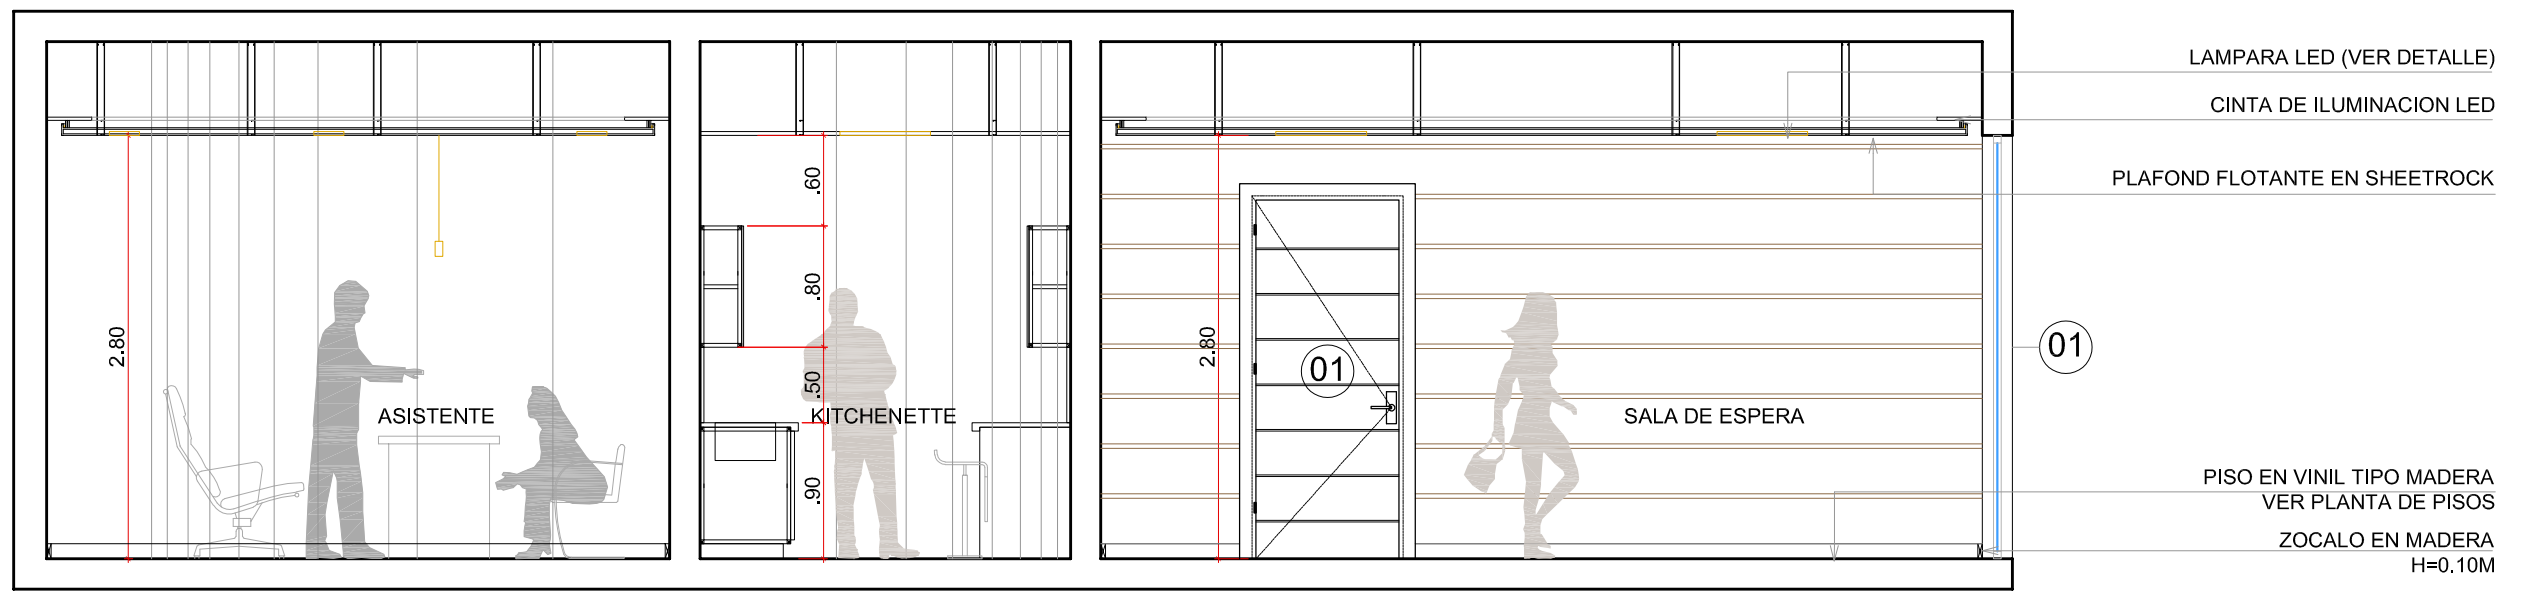

TIPO	PERÍMETRO	ALTURA	MATERIAL
Espacio A	60.42 m	3.00 m	Papel Tapiz (2,3,4,6)
Espacio B	21.42 m	3.00 m	Paneles Planos Seriados (7)
Espacio C	9.16 m	3.00 m	Porcelanato (10)
Espacio D	21.50 m	3.00 m	Masillado + Pintura
Espacio E	11.52 m	3.00 m	(1,5,8,9,11,12,13)
Espacio F	13.87 m	3.00 m	

ELEVACION INTERIOR C-C

ELEVACION INTERIOR D-D

LAMPARA LED (VER DETALLE)

CINTA LED

PLAFOND FLOTANTE EN VINIL YESO

VENTANA EXISTENTE

TERMINACION EN PINTURA SATINADA

DIVISION EN VIDRIO
LAMINADO FROSTED+SEGURIDAD
CON PERFILERIA
COLOR NEGRO P-40

ZOCALO EN MADERA
H=0.10M

PLAFOND 2'X2'

TERMINACION EN PINTURA SATINADA

PISO EN VINIL

ZOCALO EN MADERA
H=0.10M

ELEVACION INTERIOR E-E

DETALLE PANELES SERIADOS

DETALLE PLAFOND FLOTANTE