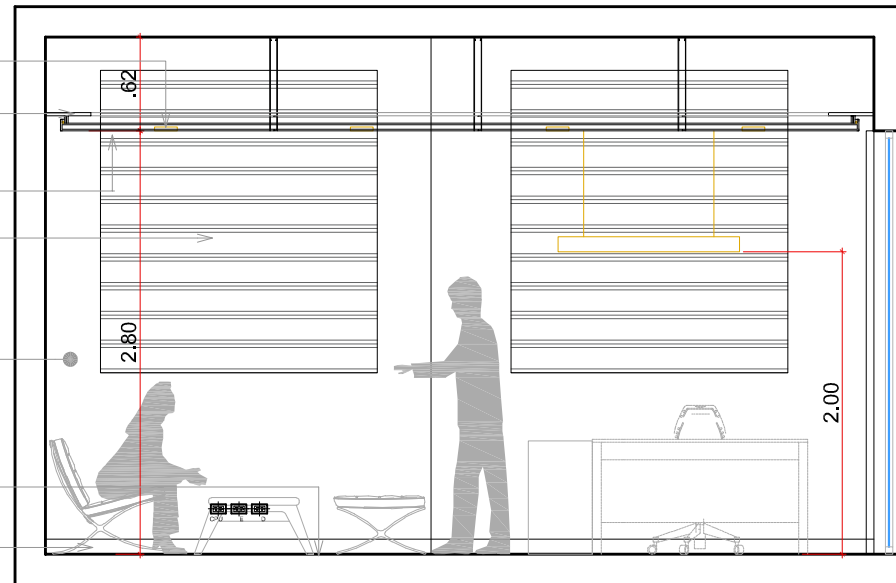

- LAMPARA LED (VER DETALLE)
- CINTA LED
- PLAFOND FLOTANTE EN VINIL YESO
- VENTANA EXISTENTE
- TERMINACION EN PINTURA SATINADA
- PISO EN VINIL
- ZOCALO EN MADERA
  H=0.10M

ELEVACION INTERIOR F

- LAMPARA LED (VER DETALLE)
- CINTA LED
- PLAFOND FLOTANTE EN VINIL YESO
- MUEBLE HECHO A MEDIDA
- PISO EN VINIL
- ZOCALO EN MADERA
  H=0.10M