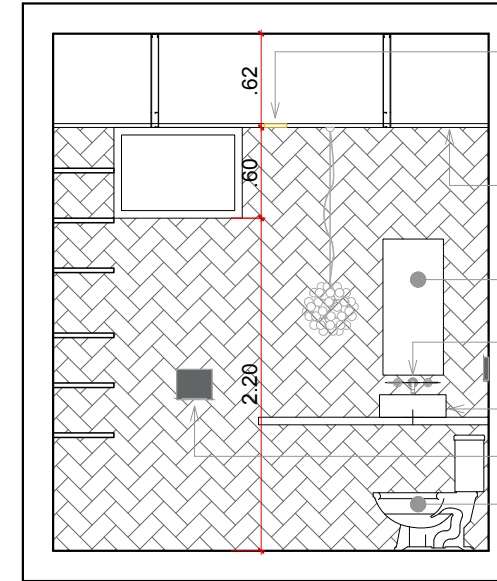

TIPO	PERÍMETRO	ALTURA	MATERIAL
Espacio A	60.42 m	3.00 m	Papel Tapiz (2,3,4,6)
Espacio B	21.42 m	3.00 m	Paneles Planos Seriados (7)
Espacio C	9.16 m	3.00 m	Porcelanato (10)
Espacio D	21.50 m	3.00 m	Masillado + Pintura
Espacio E	11.52 m	3.00 m	(1,5,8,9,11,12,13)
Espacio F	13.87 m	3.00 m	

ELEVACION INTERIOR A

ELEVACION INTERIOR B

ELEVACION INTERIOR C

ELEVACION INTERIOR D

LAMPARA LED (VER DETALLE)

PLAFOND FLOTANTE EN SHEETROCK

ESPEJO (3)

MEZCLADORA (4)