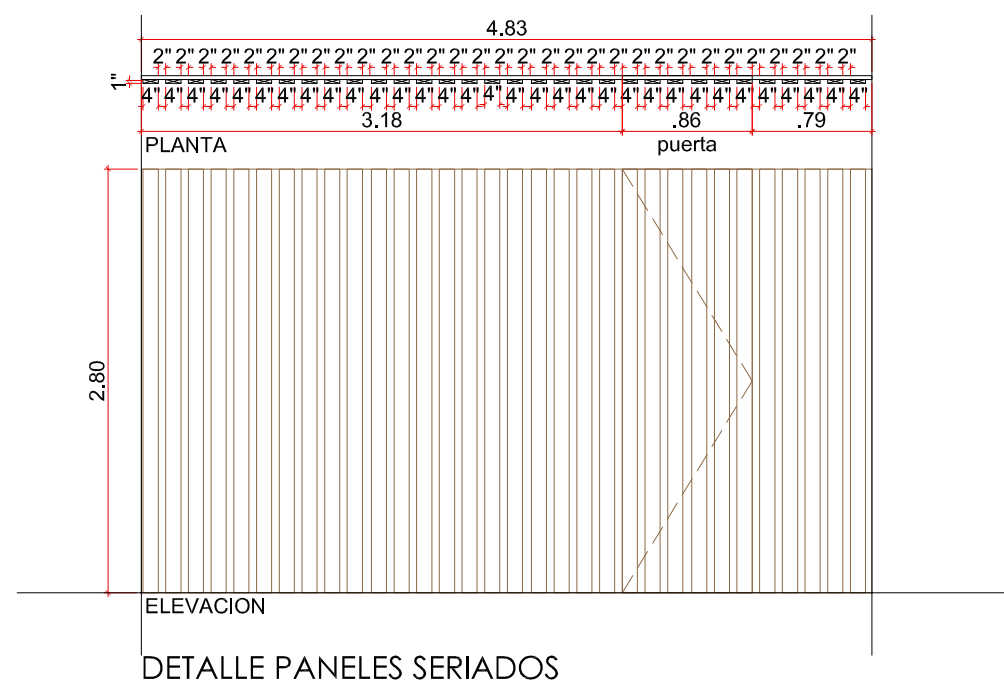

TIPO	PERÍMETRO	ALTURA	MATERIAL
Espacio A	60.42 m	3.00 m	Papel Tapiz (2,3,4,6)
Espacio B	21.42 m	3.00 m	Paneles Planos Seriados (7)
Espacio C	9.16 m	3.00 m	Porcelanato (10)
Espacio D	21.50 m	3.00 m	Masillado + Pintura
Espacio E	11.52 m	3.00 m	(1,5,8,9,11,12,13)
Espacio F	13.87 m	3.00 m	

ZOCALO EN MADERA
H=0.10M

PLAFOND 2'X2'

TERMINACION EN PINTURA SATINADA

PISO EN VINIL

ZOCALO EN MADERA
H=0.10M

ELEVACION INTERIOR E-E

DETALLE PANELES SERIADOS

DETALLE PLAFOND FLOTANTE

MUJER

MINISTERIO DE LA MUJER
DIRECCION ADMINISTRATIVA Y FINANCIERA
SERVICIOS GENERALES

PROYECTO: ADECUACION OFICINAS ADM.
UBICACION: SANTO DOMINGO

CONTENIDO:
ELEVACIONES INTERIORES

FECHA: MARZ 2021

ESCALA: 1:50